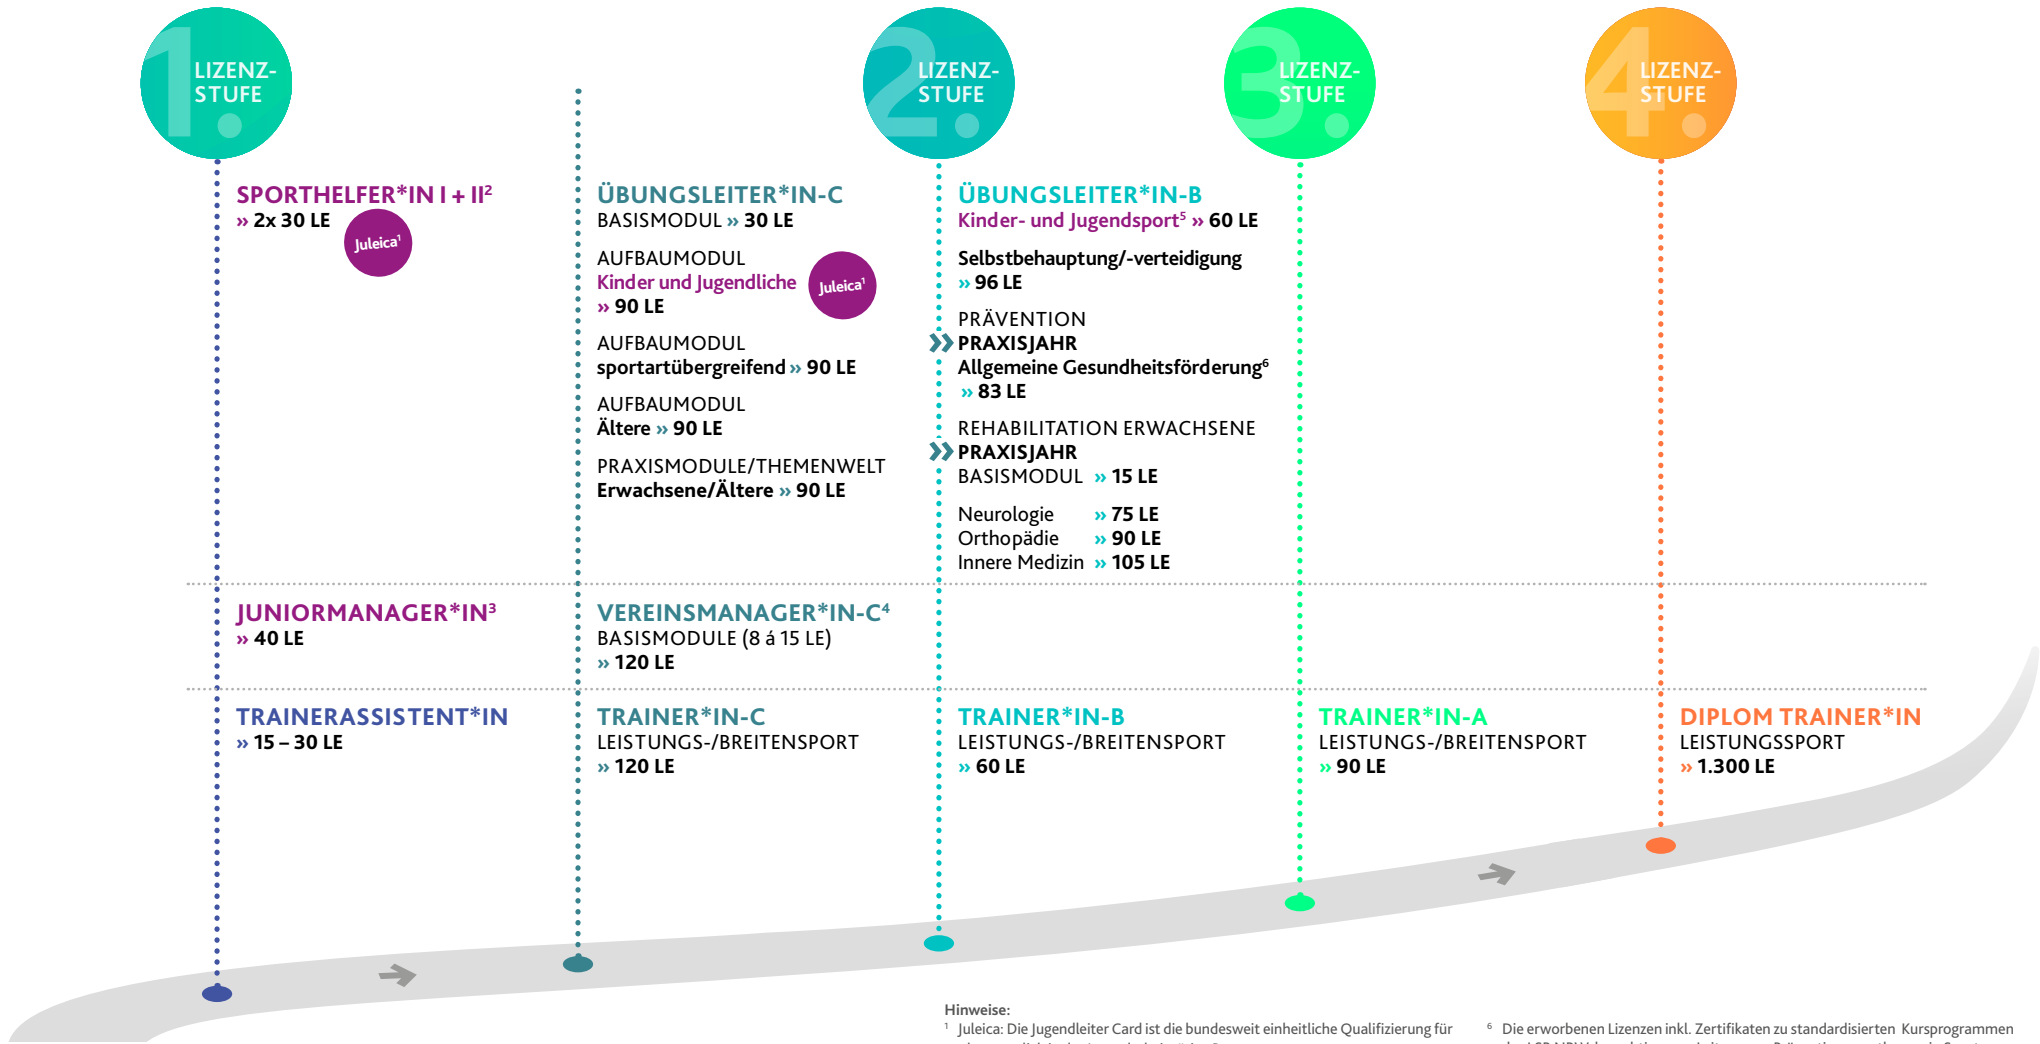

Lizenzsystem im Sport 2024

www.meinsportnetz.nrw

LANDESSPORTBUND
NORDRHEIN-WESTFALEN

Hinweise:

- ¹ Juleica: Die Jugendleiter Card ist die bundesweit einheitliche Qualifizierung für ehrenamtlich in der Jugendarbeit tätige Personen.
- ² Als Basismodul ÜL-C anerkannt.
- ³ Anerkennung des VM-C Basismoduls Projektbegleiter*in
- ⁴ Durch ein Aufbaumodul kann ein VM-Zertifikat erworben werden.
- ⁵ Schwerpunkt „Bewegungsförderung in Verein und Kita“

- ⁶ Die erworbenen Lizenzen inkl. Zertifikaten zu standardisierten Kursprogrammen des LSB NRW, berechtigen zur Leitung von Präventionssportkursen in Sportvereinen, die die Anforderungen der §§ 20 und 20 a SGB V erfüllen.
- Veranstalter der Qualifizierungen sind der LSB NRW, die Sportjugend NRW, die Stadt- und Kreissportbünde und die Fachverbände.
- Träger der Qualifizierungen sind der LSB NRW, die Sportjugend NRW oder die Fachverbände.

LE = Lerneinheiten à 45 Min.
Stand: Oktober 2023